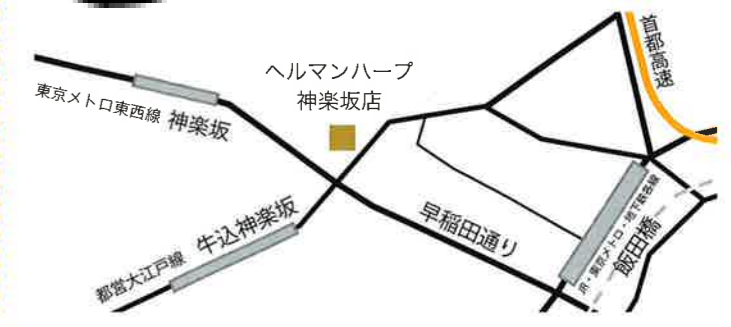

何歳からでも始められる楽器として、全国で多くの方が、ご家庭や教室、同好会やボランティア活動など様々な場でヘルマンハーブを楽しんでいます。

SHOP - ヘルマンハーブのショールーム -

各店舗では、いろいろなタイプのヘルマンハーブの試奏ができ、楽器や200曲以上あるヘルマンハーブの楽譜、楽器のお手入れ用品などを販売しております。オリジナルCDや公式テキストブックも実際手にとってご覧いただけるほか、トライアルレッスン、ミニコンサート、講習会などのイベントも開催しています。

ヘルマンハーブ 西宮店
〒662-084 兵庫県西宮市樋之池町2番33号1号
TEL 0798-61-9951 FAX 0798-61-9952
営業時間 10:00 ~ 18:00
定休日 日・月曜日
アクセス 阪急 陽園線「苦楽園」 徒歩6分

ヘルマンハーブ 神楽坂店
〒140-0816 東京都新宿区白銀町1-17 東邦神楽坂ビル2F
TEL 03-6265-3547 FAX 03-6265-3549
営業時間 10:00 ~ 18:00
定休日 日・月曜日
アクセス 各線「飯田橋駅」B2a出口より徒歩7分